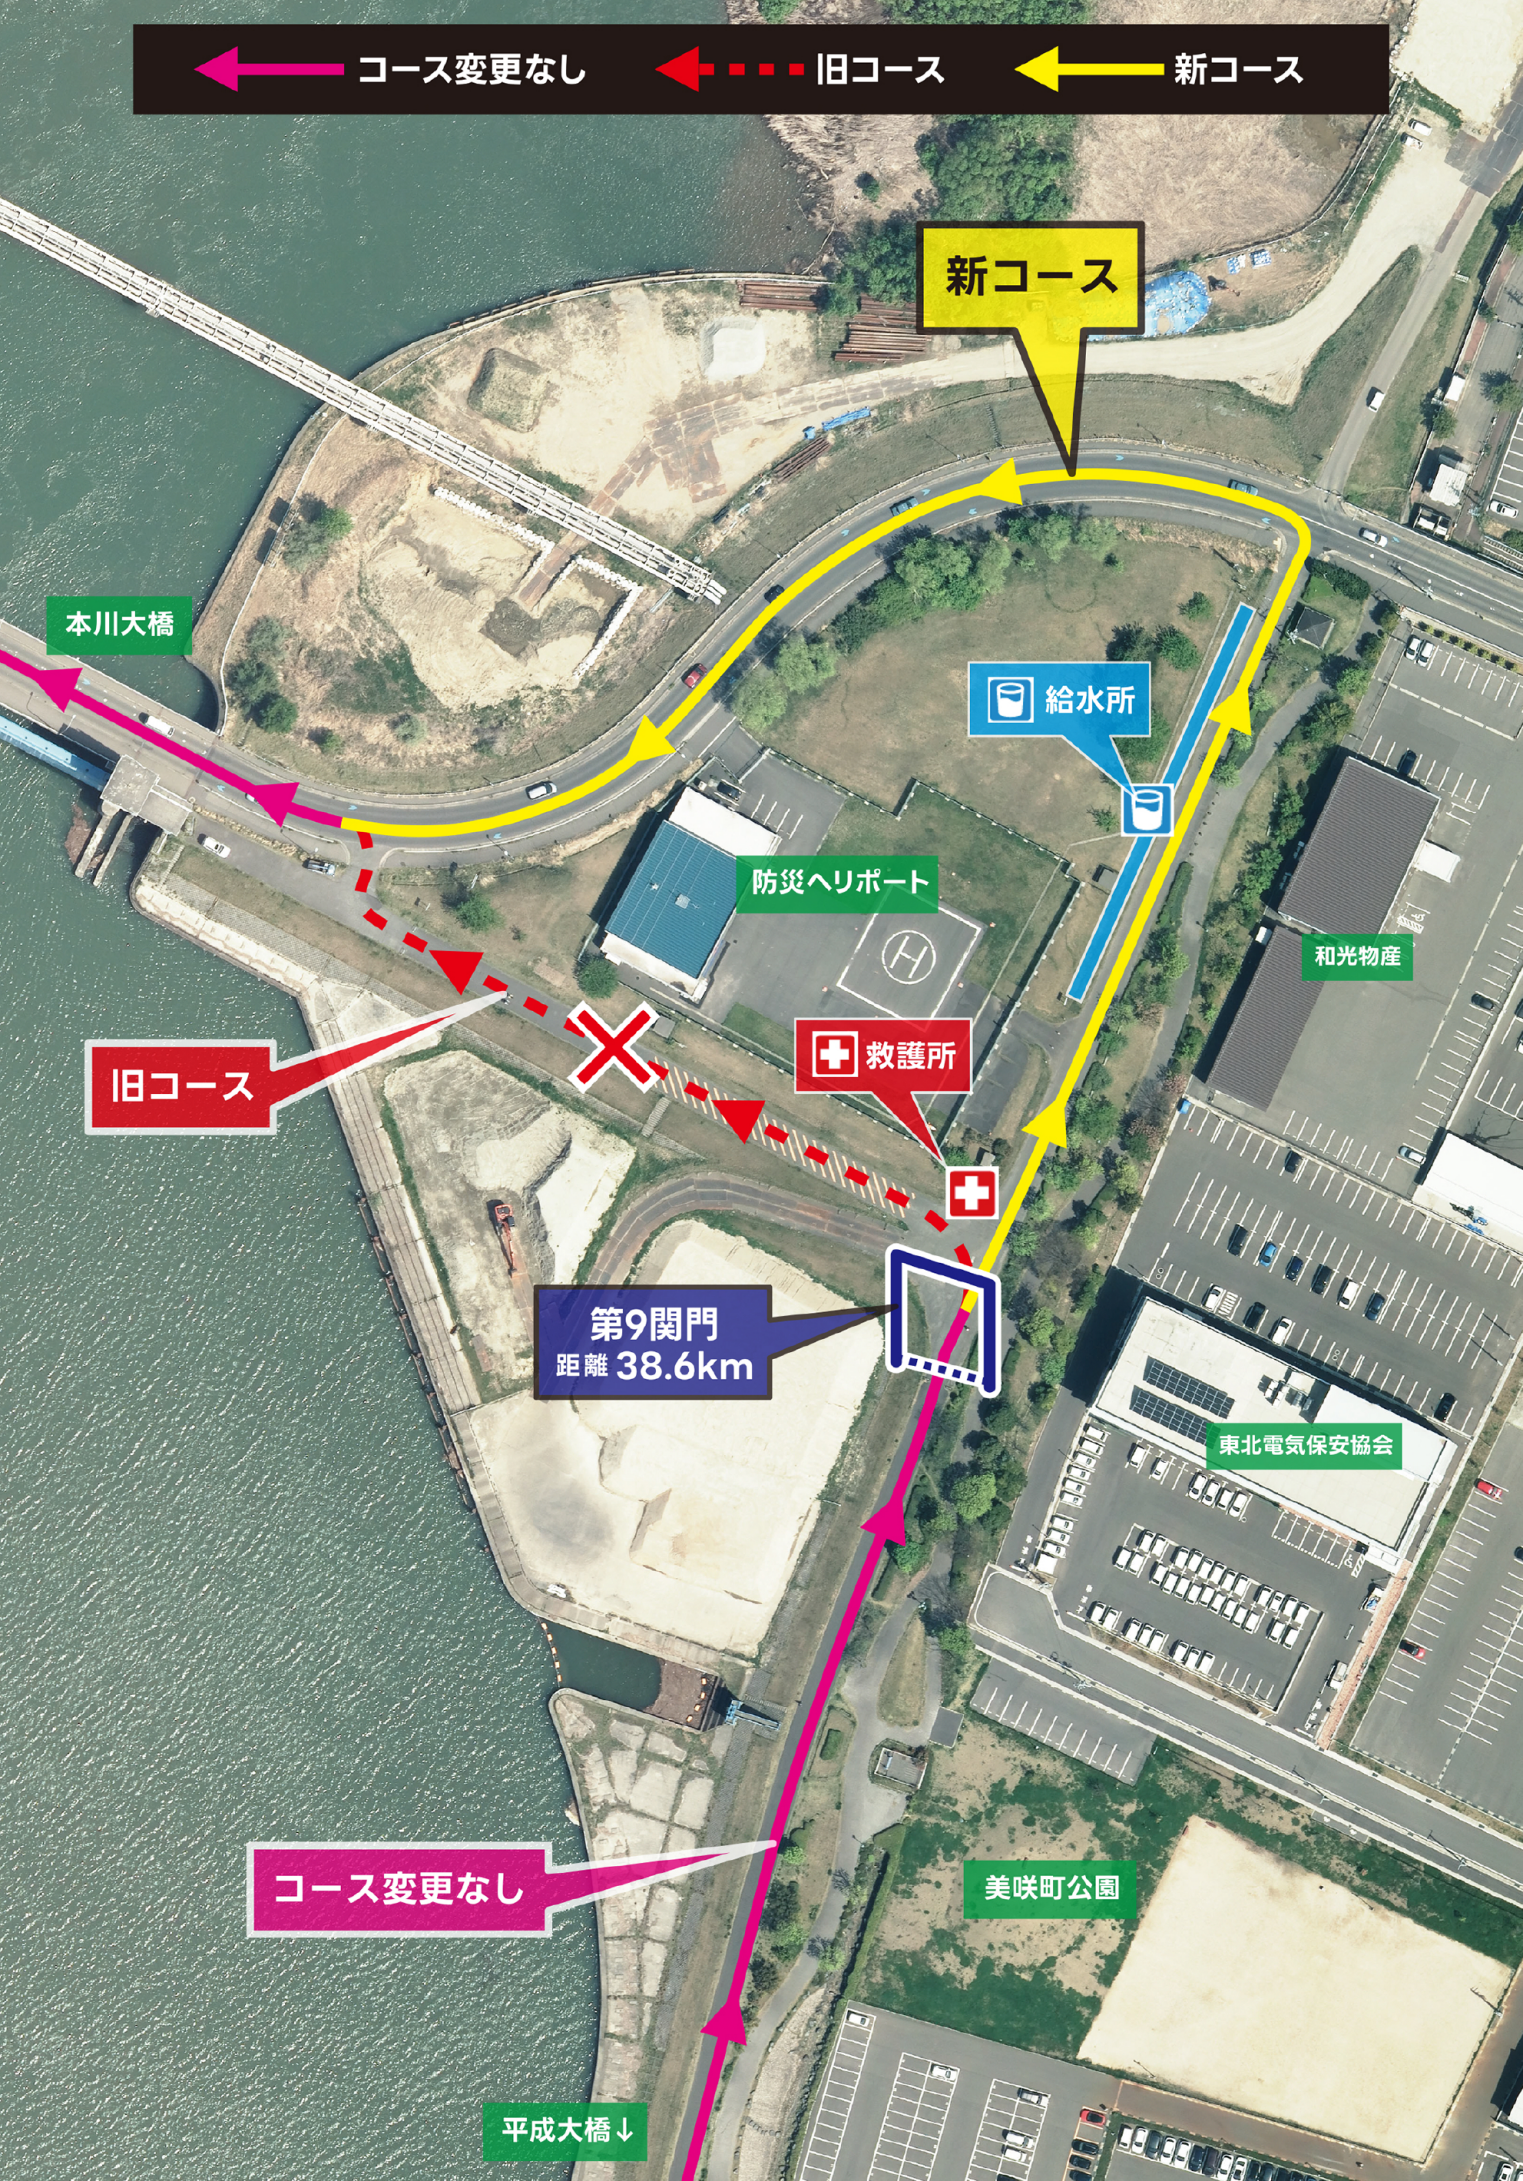

← コース変更なし

← 旧コース

← 新コース

新コース

本川大橋

給水所

防災ヘリポート

和光物産

旧コース

救護所

第9関門
距離 38.6km

東北電気保安協会

コース変更なし

美咲町公園

平成大橋↓